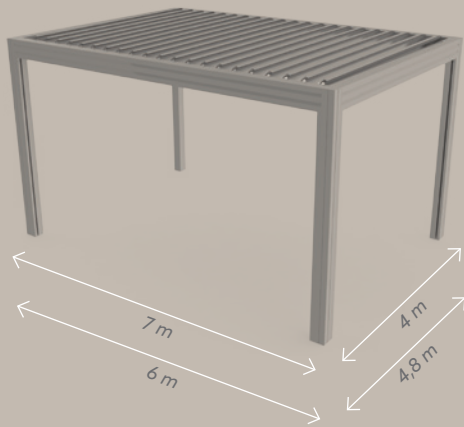

Lames

Dimensions maximales Longueur x Largeur

Toile