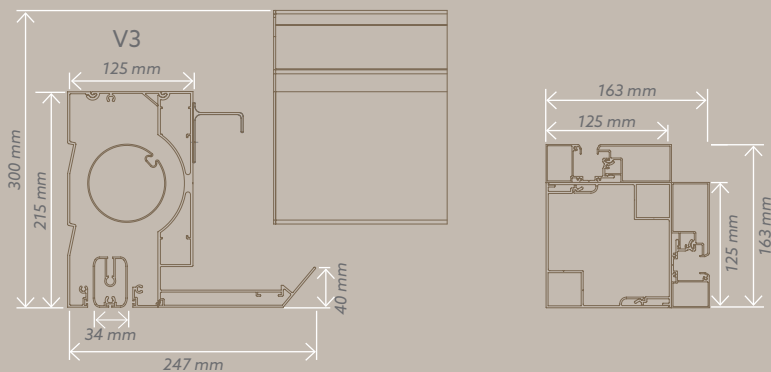

Toile

Lame ouverte à 90°

Lame ouverte à 90°

STRUCTURE EN ALUMINIUM EXTRUDÉ

- GOUTTIÈRE INTÉGRÉE, PÉRIPHÉRIQUE
- AXES INOX A2 DE DIAMÈTRE 8, BAGUES AUTOLUBRIFIÉES
- PIEDS EN ALUMINIUM DE 125X125 MM INTÉGRANT LA DESCENTE D'EAU
- MANŒUVRE MOTORISÉE, TÉLÉCOMMANDE SOMFY
- 5 ANS DE GARANTIE SUR LE PRODUIT
- 10 ANS DE GARANTIE SUR LES PROFILS : COLORIMÉTRIE ET DÉFORMATION