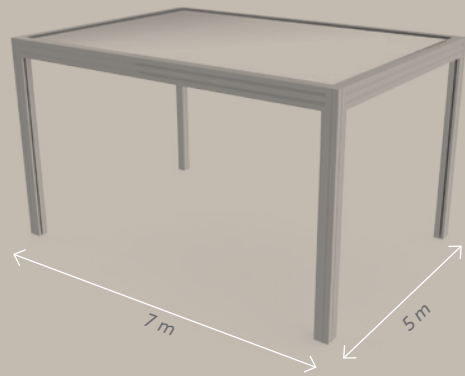

Toile

Lame ouverte à 90°

Lame ouverte à 90°

STRUCTURE EN ALUMINIUM EXTRUDÉ

- GOUTTIÈRE INTÉGRÉE, PÉRIPHÉRIQUE
- AXES INOX A2 DE DIAMÈTRE 8, BAGUES AUTOLUBRIFIÉES
- PIEDS EN ALUMINIUM DE 125X125 MM INTÉGRANT LA DESCENTE D'EAU
- MANŒUVRE MOTORISÉE, TÉLÉCOMMANDE SOMFY
- 5 ANS DE GARANTIE SUR LE PRODUIT
- 10 ANS DE GARANTIE SUR LES PROFILS : COLORIMÉTRIE ET DÉFORMATION