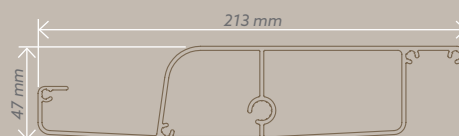

•

RÉGULATION DE LA
TEMPÉRATURE INTÉRIEURE

Choisissez votre toiture

Bioclimatique

Profitez de la vie en extérieur en toute saison grâce aux lames motorisées pouvant s'orienter jusqu'à 150°. Avec une simplicité d'utilisation et un confort permanent, la pergola bioclimatique offre bien plus qu'une protection solaire. Choisissez le degré d'ensoleillement et la ventilation naturelle souhaités, pour un bien-être absolu.

Lame Classique simple peau 213 mm - 2 mm d'épaisseur

Lame Premium double peaux 213 x 47 - 2 mm d'épaisseur

Lame Classique

Lame Premium

Toile

Bénéficiez d'un ombrage idéal et d'une excellente ventilation naturelle grâce à la pergola Vermont toile. Rétractable, la toile PVC utilisée est particulièrement performante et vous permet de rester à l'abri de la chaleur et des intempéries. En PVC opaque, micro-perforée étanche ou non, choisissez la toile correspondant à vos besoins et vivez l'extérieur en toute liberté.