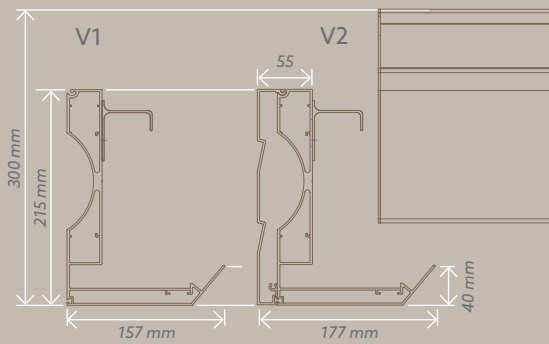

Toile

Lame ouverte à 90°

Lame ouverte à 90°

STRUCTURE EN ALUMINIUM EXTRUDÉ

- GOUTTIÈRE INTÉGRÉE, PÉRIPHÉRIQUE
- AXES INOX A2 DE DIAMÈTRE 8, BAGUES AUTOLUBRIFIÉES
- PIEDS EN ALUMINIUM DE 125X125 MM INTÉGRANT LA DESCENTE D'EAU
- MANŒUVRE MOTORISÉE, TÉLÉCOMMANDE SOMFY
- 5 ANS DE GARANTIE SUR LE PRODUIT
- 10 ANS DE GARANTIE SUR LES PROFILS : COLORIMÉTRIE ET DÉFORMATION