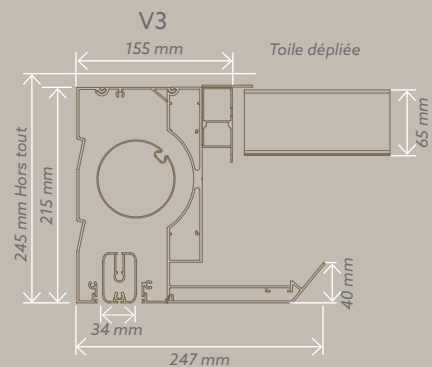

Toile

Lame ouverte à 90°

Lame ouverte à 90°

STRUCTURE EN ALUMINIUM EXTRUDÉ

- GOUTTIÈRE INTÉGRÉE, PÉRIPHÉRIQUE
- AXES INOX A2 DE DIAMÈTRE 8, BAGUES AUTOLUBRIFIÉES
- PIEDS EN ALUMINIUM DE 125X125 MM INTÉGRANT LA DESCENTE D'EAU
- MANŒUVRE MOTORISÉE, TÉLÉCOMMANDE SOMFY
- 5 ANS DE GARANTIE SUR LE PRODUIT
- 10 ANS DE GARANTIE SUR LES PROFILS : COLORIMÉTRIE ET DÉFORMATION