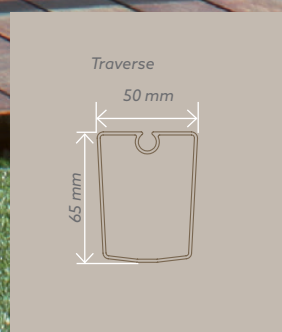

Lame Classique simple peau 213 mm - 2 mm d'épaisseur

Lame Premium double peaux 213 x 47 - 2 mm d'épaisseur

Lame Classique

Lame Premium

Toile

Bénéficiez d'un ombrage idéal et d'une excellente ventilation naturelle grâce à la pergola Vermont toile. Rétractable, la toile PVC utilisée est particulièrement performante et vous permet de rester à l'abri de la chaleur et des intempéries. En PVC opaque, micro-perforée étanche ou non, choisissez la toile correspondant à vos besoins et vivez l'extérieur en toute liberté.