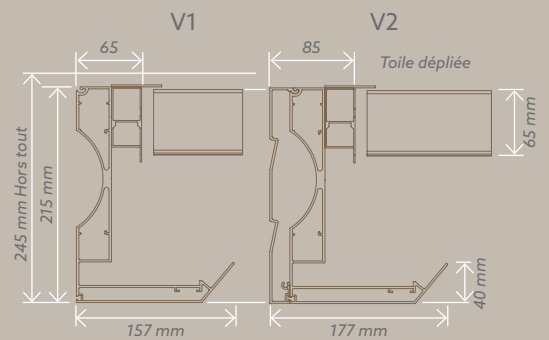

Toile

Lame ouverte à 90°

Lame ouverte à 90°

STRUCTURE EN ALUMINIUM EXTRUDÉ

- GOUTTIÈRE INTÉGRÉE, PÉRIPHÉRIQUE
- AXES INOX A2 DE DIAMÈTRE 8, BAGUES AUTOLUBRIFIÉES
- PIEDS EN ALUMINIUM DE 125X125 MM INTÉGRANT LA DESCENTE D'EAU
- MANŒUVRE MOTORISÉE, TÉLÉCOMMANDE SOMFY
- 5 ANS DE GARANTIE SUR LE PRODUIT
- 10 ANS DE GARANTIE SUR LES PROFILS : COLORIMÉTRIE ET DÉFORMATION